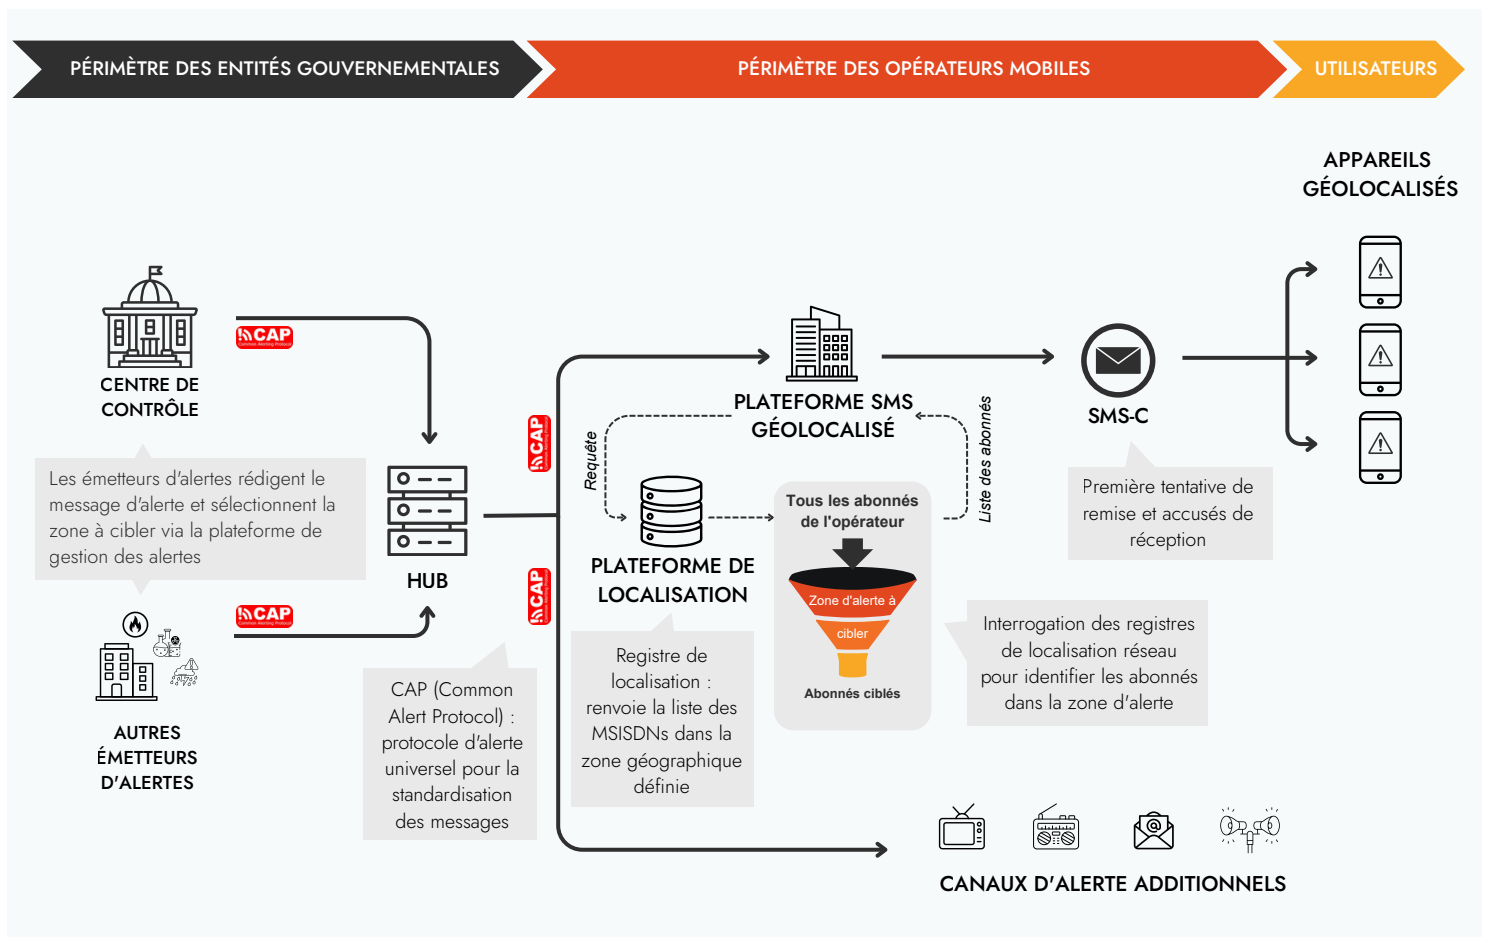

LA DIFFUSION D'ALERTES VIA LES RÉSEAUX MOBILES

Diffusion cellulaire

SMS géolocalisés

La diffusion cellulaire et le SMS géolocalisé se complètent

	DIFFUSION CELLULAIRE	SMS GÉOLOCALISÉS
PORTÉE		
Fonctionne sur tous les mobiles	⊗	✓
Utilisable sans configuration préalable	⊗	✓
Choix de la langue	✓	✓
Précision de la localisation par cellule	Bonne	Meilleure
Limite de caractères	1,395	160 (possibilité d'envoyer des SMS groupés)
DISTRIBUTION		
Mode de remise	Tous les appareils dans la zone	Ciblage individuel par localisation
Remises par minute	Plusieurs millions	Centaines de milliers
Apparence de l'alerte	Affichage automatique, sonnerie possible	SMS standard
Résilient à la charge réseau	✓	⊗
Confirmation de remise	⊗	✓
CAPACITÉS TECHNIQUES		
Confidentialité des données	Aucune donnée personnelle requise	Géré par l'opérateur, conforme au RGPD
Prérequis techniques	CBE + CBC	Service de géolocalisation
Ciblage	Géographique (basé sur les cellules)	Basé sur la position de l'appareil
Adapté à d'autres cas d'usage	⊗	✓

PLUS D'INFORMATIONS SUR INTERSEC.COM