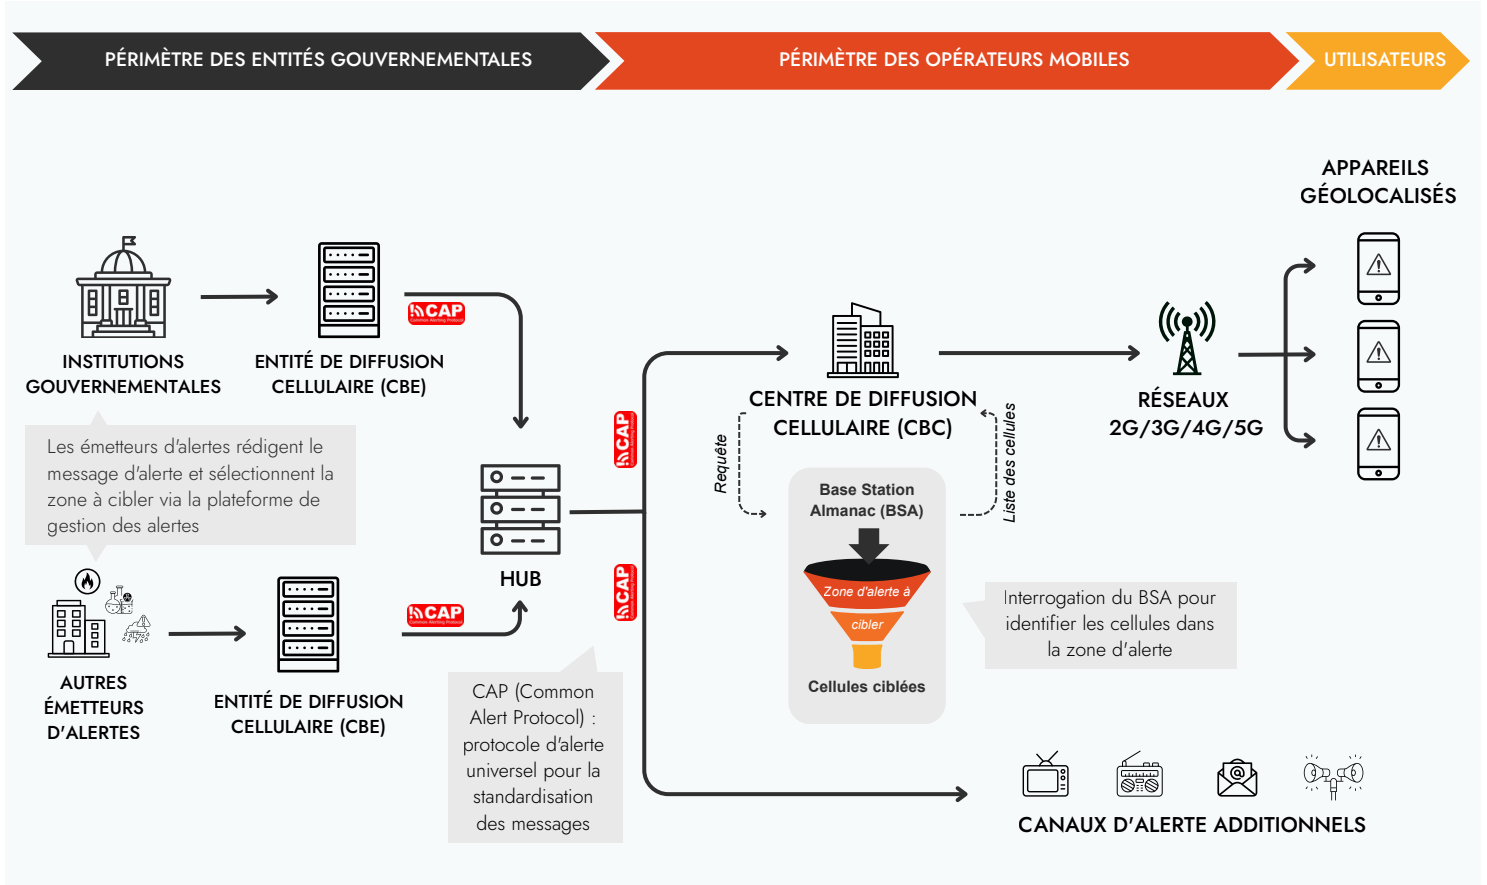

LA DIFFUSION D'ALERTES VIA LES RÉSEAUX MOBILES

Diffusion cellulaire

SMS géolocalisés

La diffusion cellulaire et le SMS géolocalisé se complètent

	DIFFUSION CELLULAIRE	SMS GÉOLOCALISÉS
PORTÉE		
Fonctionne sur tous les mobiles	⊗	✓
Utilisable sans configuration préalable	⊗	✓
Choix de la langue	✓	✓
Précision de la localisation par cellule	Bonne	Meilleure
Limite de caractères	1,395	160 (possibilité d'envoyer des SMS groupés)
DISTRIBUTION		
Mode de remise	Tous les appareils dans la zone	Ciblage individuel par localisation
Remises par minute	Plusieurs millions	Centaines de milliers
Apparence de l'alerte	Affichage automatique, sonnerie possible	SMS standard
Résilient à la charge réseau	✓	⊗
Confirmation de remise	⊗	✓
CAPACITÉS TECHNIQUES		
Confidentialité des données	Aucune donnée personnelle requise	Géré par l'opérateur, conforme au RGPD
Prérequis techniques	CBE + CBC	Service de géolocalisation
Ciblage	Géographique (basé sur les cellules)	Basé sur la position de l'appareil
Adapté à d'autres cas d'usage	⊗	✓